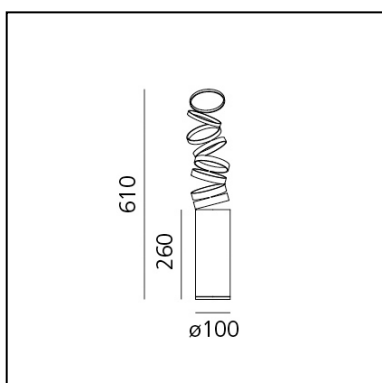

## LUMINAIRE

- Watt: **6W**
- Delivered lumens output: **210lm**
- Efficiency: **60%**
- Efficacy: **52.40lm/W**

## DIMENSIONS

- Height: **cm 26**
- Base Diameter: **cm 10**
- Max Extension Height: **cm 61**